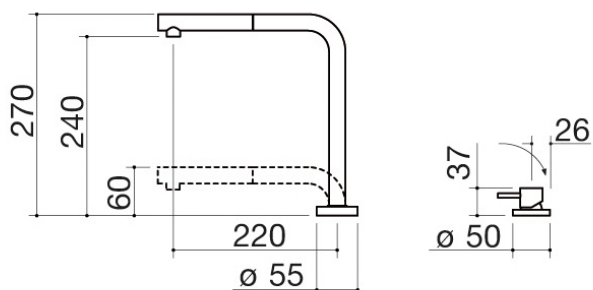

Rubinetto miscelatore B_Open Abbattibile

con comando remoto e con doccia estraibile

1RUBMBOA

Descrizione

- doccia estraibile
- cartuccia: dischi ceramici
- rotazione canna: 360°
- altezza minima: 60 mm
- base rubinetto: \varnothing 55 mm
- base comando: \varnothing 50 mm
- foro rubinetto: \varnothing 35 mm
- foro comando: \varnothing 35 mm

Plus

Dettaglio delle caratteristiche

Rotazione canna 360°

I rubinetti Barazza sono dotati di rotazione canna di 360°.

Rubinetto abbattibile

I rubinetti abbattibili Barazza possono essere posizionati e nascosti a livello del piano.