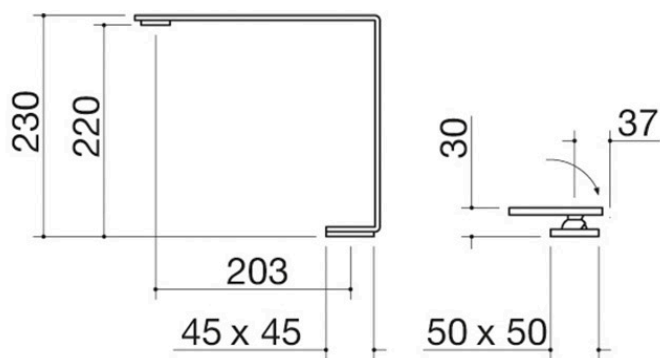

## Description

- acier inox AISI 316
- cartouche : disques céramiques
- rotation de la canne de 360°
- base robinet : 45x45 mm
- base commande : 50x50 mm
- trou de robinet : Ø 35 mm
- trou commande : Ø 35 mm