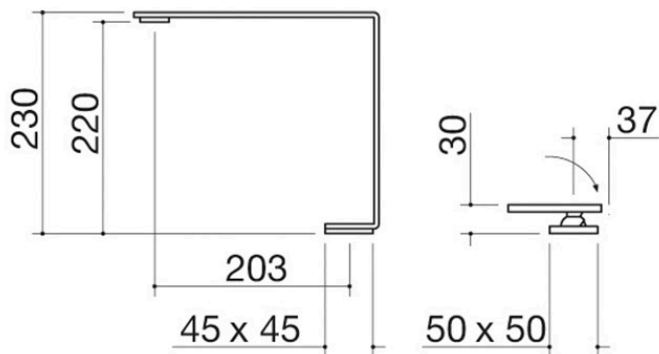

Rubinetto miscelatore Mood Top

con comando remoto

1RUBMDT

Descrizione

- acciaio inox AISI 316
- cartuccia: dischi ceramici
- rotazione canna: 360°
- base rubinetto: 45x45 mm
- base comando: 50x50 mm
- foro rubinetto: \varnothing 35 mm
- foro comando: \varnothing 35 mm

Plus

Dettaglio delle caratteristiche

Rotazione canna 360°

I rubinetti Barazza sono dotati di rotazione canna di 360°.

Acciaio inox AISI 316

Elementi realizzati in acciaio inox AISI 316, un materiale completamente riciclabile, durevole e altamente igienico, estremamente resistente agli agenti atmosferici e alla salsedine.