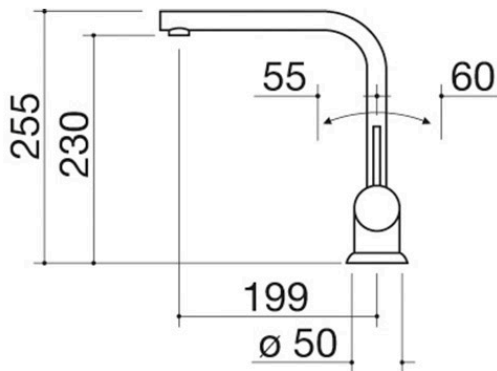

Mischbatterie B_Fast

1RUBMFSC

Beschreibung

- Kartusche: Keramikscheiben
- 360° schwenkbarer Auslauf
- Hahnrosette: \varnothing 50 mm
- Hahnloch: \varnothing 35 mm

Plus

Detaillierte Merkmale

360°-Drehung des Auslaufs