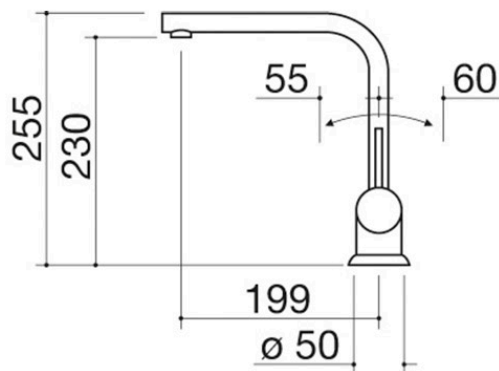

## Descripción

- cartucho: discos cerámicos
- rotación del caño: 360°
- base del grifo:  $\varnothing$  50 mm
- agujero del grifo:  $\varnothing$  35 mm