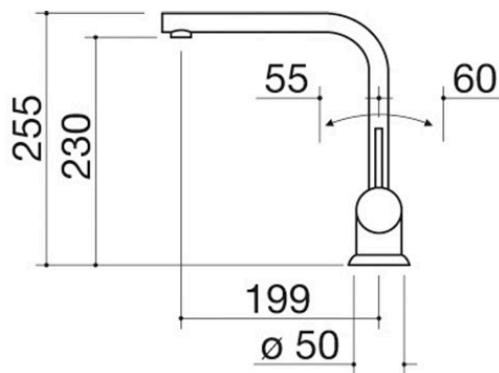

Mitigeur B_Fast

1RUBMFSC

Description

- cartouche : disques céramiques
- rotation de la canne de 360°
- base robinet : Ø 50 mm
- trou de robinet : Ø 35 mm

Plus

Caractéristiques détaillées

Rotation de la canne de 360°

Les robinets Barazza sont équipés d'une rotation de la canne de 360°.

Produits similaires

1RUBMBF1C

1RUBL1D

1RUBMBLC

1RUBMOF1C

1RUBS1