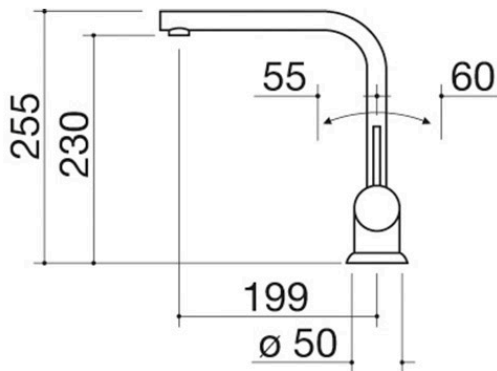

## Descrizione

- cartuccia: dischi ceramici
- rotazione canna: 360°
- base rubinetto:  $\varnothing$  50 mm
- foro rubinetto:  $\varnothing$  35 mm