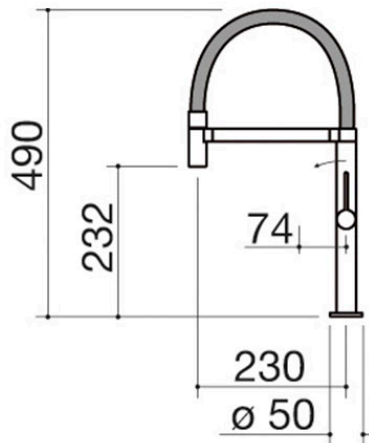

## Beschreibung

- Kartusche: Keramikscheiben
- 360° schwenkbarer Auslauf
- Hahnrosette:  $\varnothing$  50 mm
- Hahnloch:  $\varnothing$  35 mm