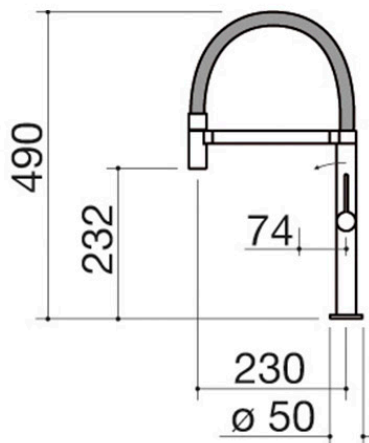

Grifo mezclador Flexi

1RUBMFX

Descripción

- cartucho: discos cerámicos
- rotación del caño: 360°
- base del grifo: \varnothing 50 mm
- agujero del grifo: \varnothing 35 mm

Plus

Características detalladas

Rotación del caño 360°

Los grifos Barazza están equipados con rotación del caño de 360°.

Ducha extraíble

Los grifos Barazza están equipados con ducha extraíble para facilitar las tareas de limpieza, incluso en cubetas amplias.