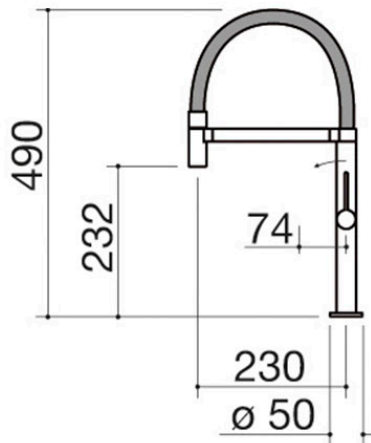

Mitigeur Flexi

1RUBMFX

Description

- cartouche : disques céramiques
- rotation de la canne de 360°
- base robinet : Ø 50 mm
- trou de robinet : Ø 35 mm

Plus

Caractéristiques détaillées

Rotation de la canne de 360°

Les robinets Barazza sont équipés d'une rotation de la canne de 360°.

Douchette extractible

Les robinets Barazza sont équipés d'une douchette extractible pour faciliter les opérations de nettoyage même dans les grandes cuves.