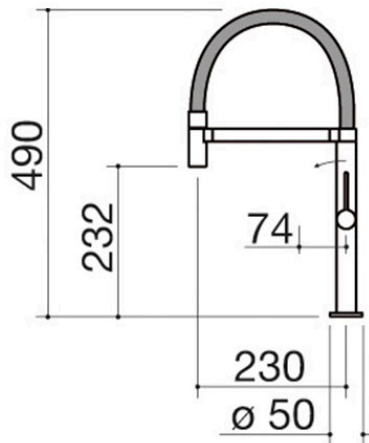

Rubinetto miscelatore Flexi

1RUBMX

Descrizione

- cartuccia: dischi ceramici
- rotazione canna: 360°
- base rubinetto: \varnothing 50 mm
- foro rubinetto: \varnothing 35 mm

Plus

Dettaglio delle caratteristiche

Rotazione canna 360°

I rubinetti Barazza sono dotati di rotazione canna di 360°.

Doccia estraibile

I rubinetti Barazza sono dotati di doccia estraibile per rendere le operazioni di pulizia più facili anche in vasche ampie.