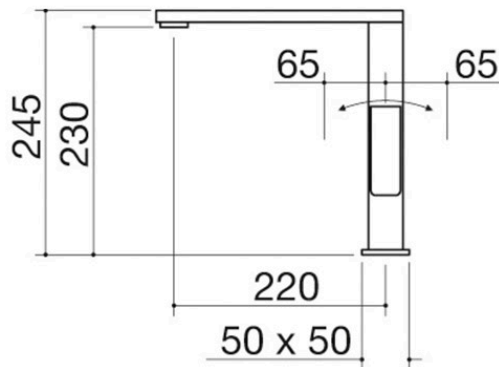

## Descripción

- cartucho: discos cerámicos
- rotación del caño: 360°
- base del grifo: 50x50 mm
- agujero del grifo:  $\varnothing$  35 mm