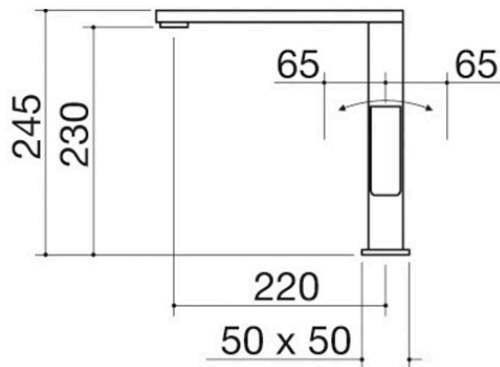

Mitigeur Lab In

1RUBMLBI

Description

- cartouche : disques céramiques
- rotation de la canne de 360°
- base robinet : 50x50 mm
- trou de robinet : Ø 35 mm

Plus

Caractéristiques détaillées

Rotation de la canne de 360°

Les robinets Barazza sont équipés d'une rotation de la canne de 360°.

Produits similaires

1RUBMD1

1RUBMS2

1RUBEVD

1RUBMXS