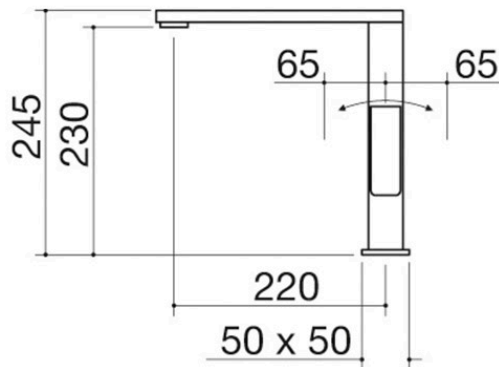

## Descrizione

- cartuccia: dischi ceramici
- rotazione canna: 360°
- base rubinetto: 50x50 mm
- foro rubinetto:  $\varnothing$  35 mm