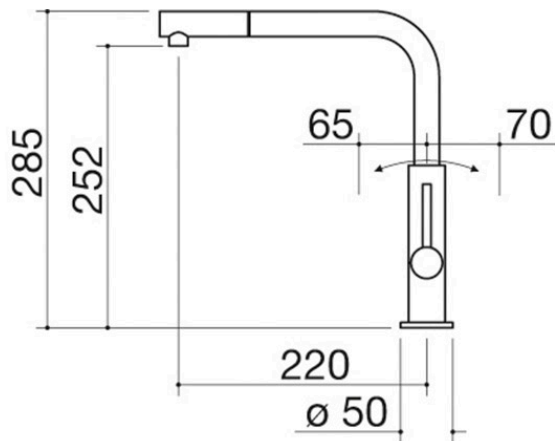

Mischbatterie Officina Dusche

mit ausziehbarer Brause

1RUBMOF1C

Beschreibung

- Ausziehbare Brause
- Kartusche: Keramikscheiben
- 360° schwenkbarer Auslauf
- Hahnrosette: \varnothing 50 mm
- Hahnloch: \varnothing 35 mm

Plus

Detaillierte Merkmale

360°-Drehung des Auslaufs

Die Armaturen von Barazza sind mit einem Auslauf ausgestattet, der sich um 360° drehen lässt.

Herausziehbare Dusche

Die Armaturen von Barazza sind mit einer herausziehbaren Dusche ausgestattet, um Reinigungsarbeiten auch in großen Becken zu erleichtern.