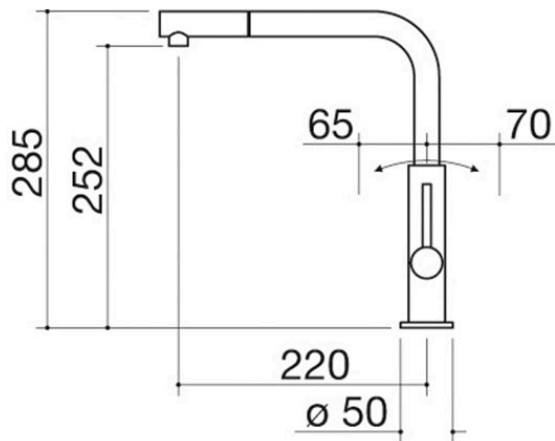

# Grifo mezclador Oficina Ducha con ducha extraíble

1RUBMOF1C

## Descripción

- ducha extraíble
- cartucho: discos cerámicos
- rotación del caño: 360°
- base del grifo:  $\varnothing$  50 mm
- agujero del grifo:  $\varnothing$  35 mm