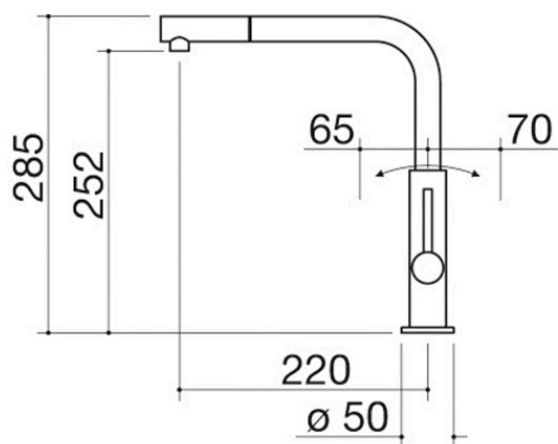

## Description

- douchette extractible
- cartouche : disques céramiques
- rotation de la canne de 360°
- base robinet : Ø 50 mm
- trou de robinet : Ø 35 mm

### Caractéristiques détaillées

Rotation de la canne de 360°

Les robinets Barazza sont équipés d'une rotation de la canne de 360°.

Douchette extractible

Les robinets Barazza sont équipés d'une douchette extractible pour faciliter les opérations de nettoyage même dans les grandes cuves.