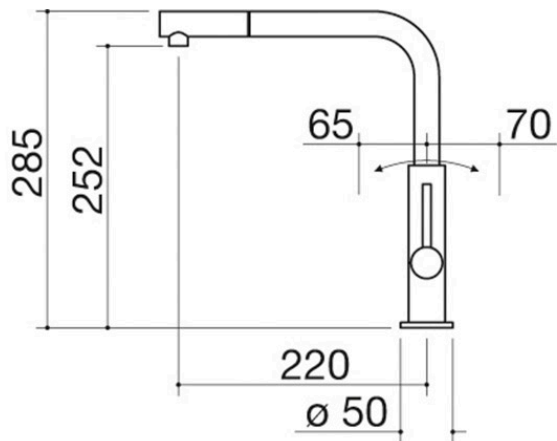

Rubinetti miscelatore Officina Doccia con doccia estraibile

1RUBMOF1C

Descrizione

- doccia estraibile
- cartuccia: dischi ceramici
- rotazione canna: 360°
- base rubinetto: \varnothing 50 mm
- foro rubinetto: \varnothing 35 mm

Plus

Dettaglio delle caratteristiche

Rotazione canna 360°

I rubinetti Barazza sono dotati di rotazione canna di 360°.

Doccia estraibile

I rubinetti Barazza sono dotati di doccia estraibile per rendere le operazioni di pulizia più facili anche in vasche ampie.