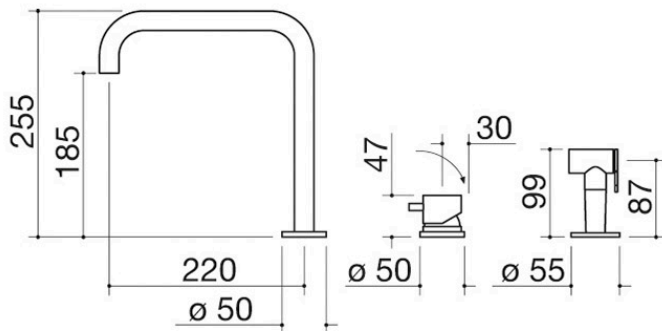

Mitigeur Kit Top avec commande à distance et douchette extractible

1RUBMRKT

Description

- acier inox AISI 316
- cartouche : disques céramiques
- rotation de la canne de 360°
- base robinet : Ø 50 mm
- base commande : Ø 50 mm
- base douchette : Ø 55 mm
- trou de robinet : Ø 35 mm
- trou commande : Ø 35 mm
- trou douchette : Ø 35 mm

Plus

Caractéristiques détaillées

Rotation de la canne de 360°

Les robinets Barazza sont équipés d'une rotation de la canne de 360°.

Douchette extractible

La douchette extractible, entièrement indépendante, se juxtapose au robinet pour accomplir des opérations de nettoyage plus intenses et performantes.