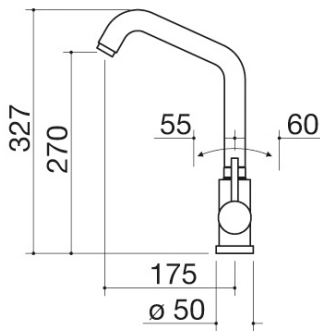

Mischbatterie Select Two

1RUBMS2

Beschreibung

- Kartusche: Keramikscheiben
- 360° schwenkbarer Auslauf
- Hahnrosette: \varnothing 50 mm
- Hahnloch: \varnothing 35 mm

Plus

Detaillierte Merkmale

360°-Drehung des Auslaufs

Die Armaturen von Barazza sind mit einem Auslauf ausgestattet, der sich um 360° drehen lässt.

Verwandte Produkte

1RUBMD1

1RUBMLBI

1RUBEVD

1RUBMXS