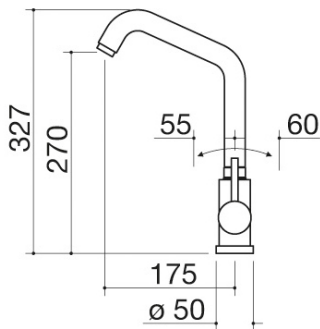

Grifo mezclador Select Two

1RUBMS2

Descripción

- cartucho: discos cerámicos
- rotación del caño: 360°
- base del grifo: \varnothing 50 mm
- agujero del grifo: \varnothing 35 mm

Plus

Características detalladas

Rotación del caño 360°

Los grifos Barazza están equipados con rotación del caño de 360°.

Productos relacionados

1RUBMD1

1RUBMLBI

1RUBEVD

1RUBMXS