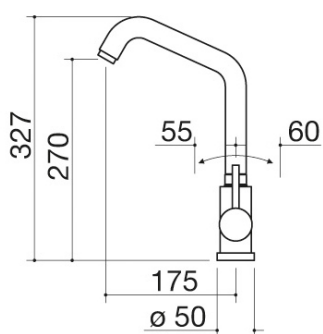

Mitigeur Select Two

1RUBMS2

Description

- cartouche : disques céramiques
- rotation de la canne de 360°
- base robinet : Ø 50 mm
- trou de robinet : Ø 35 mm

Plus

Caractéristiques détaillées

Rotation de la canne de 360°

Les robinets Barazza sont équipés d'une rotation de la canne de 360°.

Produits similaires

1RUBMD1

1RUBMLBI

1RUBEVD

1RUBMXS