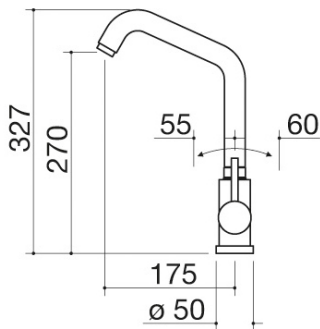

Rubinetto miscelatore Select Two

1RUBMS2

Descrizione

- cartuccia: dischi ceramici
- rotazione canna: 360°
- base rubinetto: \varnothing 50 mm
- foro rubinetto: \varnothing 35 mm

Plus

Dettaglio delle caratteristiche

Rotazione canna 360°

I rubinetti Barazza sono dotati di rotazione canna di 360°.

Prodotti correlati

1RUBMD1

1RUBMLBI

1RUBEVD

1RUBMXS