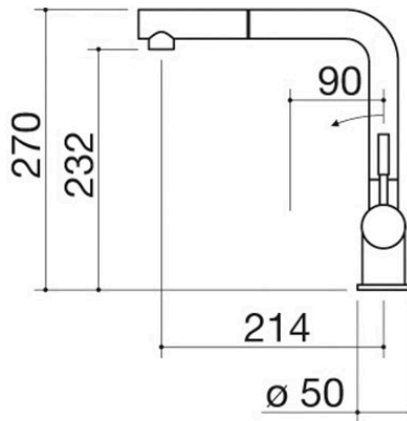

## Beschreibung

- Ausziehbare Brause
- Edelstahl Vintage AISI 304
- Kartusche: Keramikscheiben
- 180° schwenkbarer Auslauf
- Hahnrosette:  $\varnothing$  50 mm
- Hahnloch:  $\varnothing$  35 mm