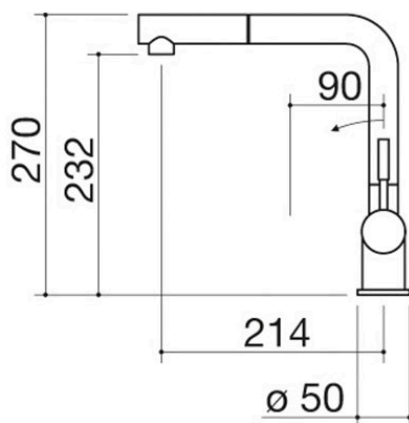

### Descripción

- ducha extraíble
- acciaio inox Vintage AISI 304
- cartucho: discos cerámicos
- rotación del caño: 180°
- base del grifo:  $\varnothing$  50 mm
- agujero del grifo:  $\varnothing$  35 mm