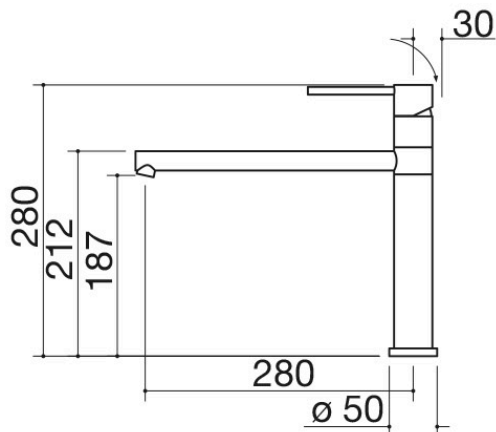

Mischbatterie Max Black

1RUBMXK

Beschreibung

- Kartusche: Keramikscheiben
- 360° schwenkbarer Auslauf
- Hahnrosette: \varnothing 50 mm
- Hahnloch: \varnothing 35 mm

Plus

Detaillierte Merkmale

360°-Drehung des Auslaufs