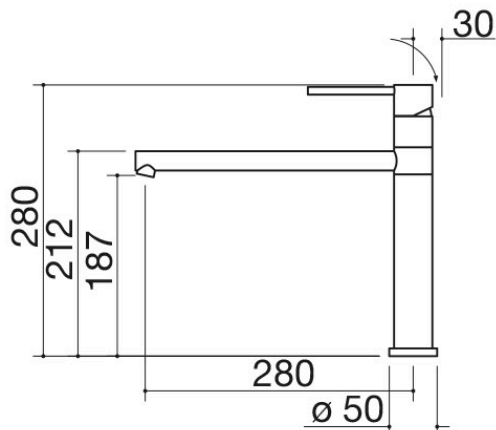

## Descripción

- cartucho: discos cerámicos
- rotación del caño: 360°
- base del grifo:  $\varnothing$  50 mm
- agujero del grifo:  $\varnothing$  35 mm