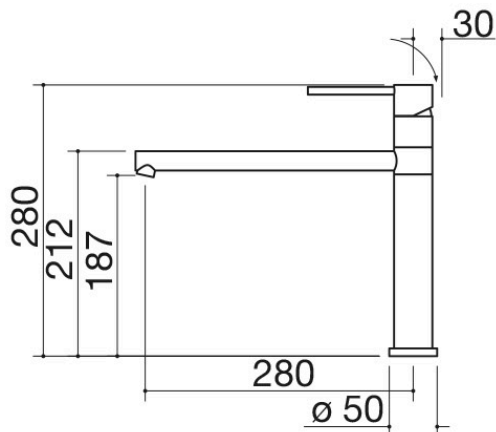

## Description

- cartouche : disques céramiques
- rotation de la canne de 360°
- base robinet : Ø 50 mm
- trou de robinet : Ø 35 mm