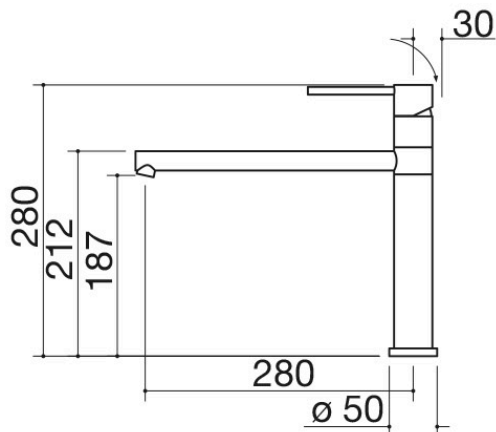

Rubinetto Max Black

1RUBMXK

Descrizione

- cartuccia: dischi ceramici
- rotazione canna: 360°
- base rubinetto: \varnothing 50 mm
- foro rubinetto: \varnothing 35 mm

Plus

Dettaglio delle caratteristiche

Rotazione canna 360°

I rubinetti Barazza sono dotati di rotazione canna di 360°.

Doccia estraibile

I rubinetti Barazza sono dotati di doccia estraibile per rendere le operazioni di pulizia più facili anche in vasche ampie.

Prodotti correlati