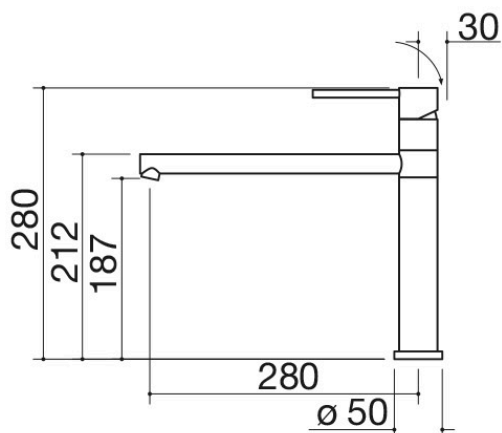

Grifo mezclador Max Steel

1RUBMXS

Descripción

- cartucho: discos cerámicos
- rotación del caño: 360°
- base del grifo: \varnothing 50 mm
- agujero del grifo: \varnothing 35 mm

Plus

Características detalladas

Rotación del caño 360°

Los grifos Barazza están equipados con rotación del caño de 360°.

Productos relacionados

1RUBMD1

1RUBMLBI

1RUBMS2

1RUBEVD