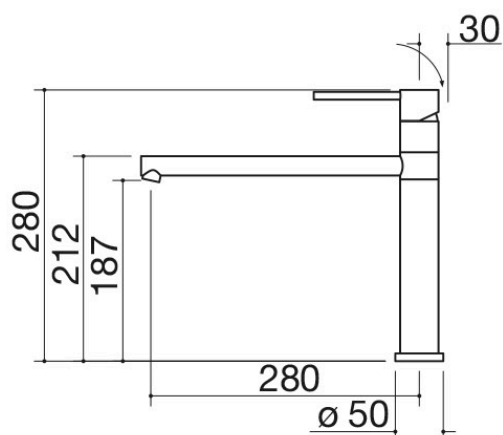

## Description

- cartouche : disques céramiques
- rotation de la canne de 360°
- base robinet : Ø 50 mm
- trou de robinet : Ø 35 mm