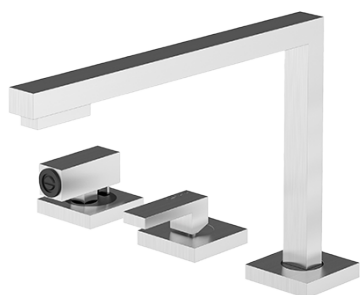

Mischbatterie Mizu Kit Versenkbar

mit separatem Hebelmischer und ausziehbarer Brause

1RUBMZK

Beschreibung

- Kartusche: Keramikscheiben
- 360° schwenkbarer Auslauf
- Mindesthöhe: 40 mm
- Hahnrosette: 52x52 mm
- Hebelrosette: 52x52 mm
- Brausenrosette: 52x52 mm
- Hahnloch: \varnothing 35 mm
- Hebelloch: \varnothing 35 mm
- Brausenloch: \varnothing 35 mm

Plus

Detaillierte Merkmale

360°-Drehung des Auslaufs

Die Armaturen von Barazza sind mit einem Auslauf ausgestattet, der sich um 360° drehen lässt.

Herausziehbare Brause

Die herausziehbare, vollständig unabhängige Brause ergänzt die Armatur und ermöglicht intensivere und leistungstärkere Reinigungsarbeiten.

Versenkbare Armatur

Die versenkbaren Armaturen von Barazza können auf Höhe der Arbeitsfläche platziert und verborgen werden.

Fernbedienung

Die Armaturen von Barazza sind mit einer separaten Bedienknopf-Fernsteuerung ausgestattet.