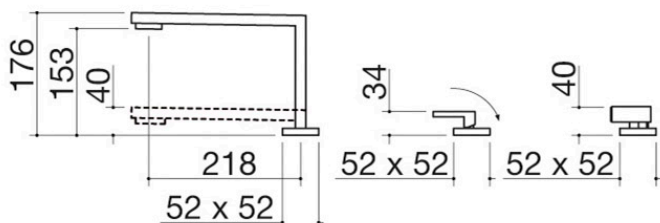

Mischbatterie Mizu Kit Versenkbar

mit separatem Hebelmischer und ausziehbarer Brause

1RUBMZK

Beschreibung

- Kartusche: Keramikscheiben
- 360° schwenkbarer Auslauf
- Mindesthöhe: 40 mm
- Hahnrosette: 52x52 mm
- Hebelrosette: 52x52 mm
- Brausenrosette: 52x52 mm
- Hahnloch: \varnothing 35 mm
- Hebelloch: \varnothing 35 mm
- Brausenloch: \varnothing 35 mm