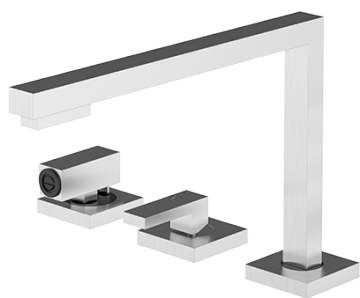

Grifo mezclador Mizu Kit abatible

con control remoto y ducha extraíble

1RUBMZK

Descripción

- cartucho: discos cerámicos
- rotación del caño: 360°
- altura mínima: 40 mm
- base del grifo: 52x52 mm
- base del mando: 52x52 mm
- base de la ducha: 52x52 mm
- agujero del grifo: \varnothing 35 mm
- agujero del mando: \varnothing 35 mm
- agujero de la ducha: \varnothing 35 mm

Plus

Características detalladas

Rotación del caño 360°

Los grifos Barazza están equipados con rotación del caño de 360°.

Ducha extraíble

La ducha extraíble, completamente independiente, se suma al grifo para llevar a cabo tareas de limpieza más intensas y eficientes

Grifo abatible

Los grifos abatibles Barazza pueden colocarse y ocultarse al nivel de la encimera.

Mando a distancia

Los grifos Barazza están equipados con un mando a distancia con mando giratorio independiente para el control.