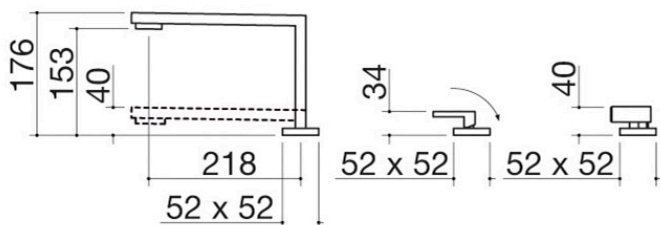

Grifo mezclador Mizu Kit abatible

con control remoto y ducha extraíble

1RUBMZK

Descripción

- cartucho: discos cerámicos
- rotación del caño: 360°
- altura mínima: 40 mm
- base del grifo: 52x52 mm
- base del mando: 52x52 mm
- base de la ducha: 52x52 mm
- agujero del grifo: \varnothing 35 mm
- agujero del mando: \varnothing 35 mm
- agujero de la ducha: \varnothing 35 mm

Plus

Características detalladas

Rotación del caño 360°

Los grifos Barazza están equipados con rotación del caño de 360°.

Ducha extraíble

La ducha extraíble, completamente independiente, se suma al grifo para llevar a cabo tareas de limpieza más intensas y eficientes