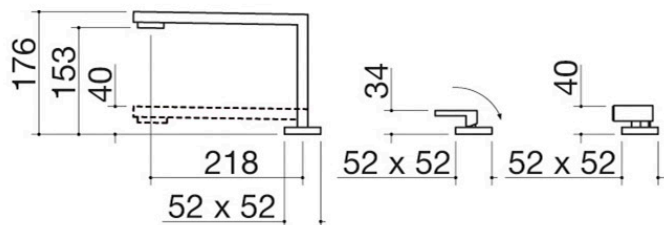

Mitigeur Mizu Kit Rabattable avec commande à distance et douchette extractible

1RUBMZK

Description

- cartouche : disques céramiques
- rotation de la canne de 360°
- hauteur minimale : 40 mm
- base robinet : 52x52 mm
- base commande : 52x52 mm
- base douchette : 52x52 mm
- trou robinet : Ø 35 mm
- trou commande : Ø 35 mm
- trou douchette : Ø 35 mm

Plus

Caractéristiques détaillées

Rotation de la canne de 360°

Les robinets Barazza sont équipés d'une rotation de la canne de 360°.

Douchette extractible

La douchette extractible, entièrement indépendante, se juxtapose au robinet pour accomplir des opérations de nettoyage plus intenses et performantes.