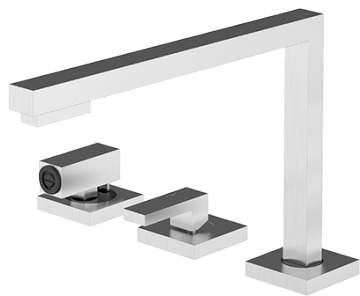

Mitigeur Mizu Kit Rabattable avec commande à distance et douchette extractible

1RUBMZK

Description

- cartouche : disques céramiques
- rotation de la canne de 360°
- hauteur minimale : 40 mm
- base robinet : 52x52 mm
- base commande : 52x52 mm
- base douchette : 52x52 mm
- trou robinet : Ø 35 mm
- trou commande : Ø 35 mm
- trou douchette : Ø 35 mm

Plus

Caractéristiques détaillées

Rotation de la canne de 360°

Les robinets Barazza sont équipés d'une rotation de la canne de 360°.

Douchette extractible

La douchette extractible, entièrement indépendante, se juxtapose au robinet pour accomplir des opérations de nettoyage plus intenses et performantes.

Robinet rabattable

Les robinets rabattables Barazza peuvent être positionnés et cachés au niveau du plan.

Commande à distance

Les robinets Barazza sont équipés d'une commande à distance avec manette séparée pour le contrôle.