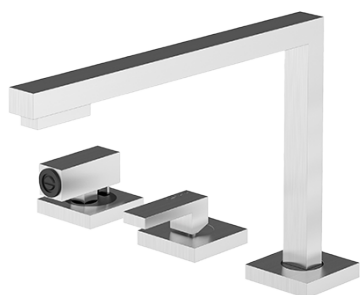

# Rubinetto miscelatore Mizu Kit Abbattibile

### Descrizione

- cartuccia: dischi ceramici
- rotazione canna: 360°
- altezza minima: 40 mm
- base rubinetto: 52x52 mm
- base comando: 52x52 mm
- base doccino: 52x52 mm
- foro rubinetto:  $\varnothing$  35 mm
- foro comando:  $\varnothing$  35 mm
- foro doccino:  $\varnothing$  35 mm

### Dettaglio delle caratteristiche

Rotazione canna 360°

I rubinetti Barazza sono dotati di rotazione canna di 360°.

Doccino estraibile

Il doccino estraibile, completamente indipendente, si affianca al rubinetto per compiere operazioni di pulizia più intense e performanti.

Rubinetto abbattibile

I rubinetti abbattibili Barazza possono essere posizionati e nascosti a livello del piano.

Comando remoto

I rubinetti Barazza sono dotati di comando remoto con manopola separata per il controllo.