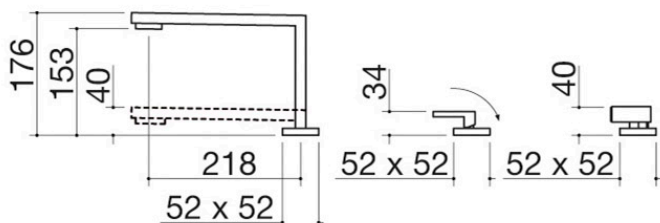

### Descrizione

- cartuccia: dischi ceramici
- rotazione canna: 360°
- altezza minima: 40 mm
- base rubinetto: 52x52 mm
- base comando: 52x52 mm
- base doccino: 52x52 mm
- foro rubinetto:  $\varnothing$  35 mm
- foro comando:  $\varnothing$  35 mm
- foro doccino:  $\varnothing$  35 mm