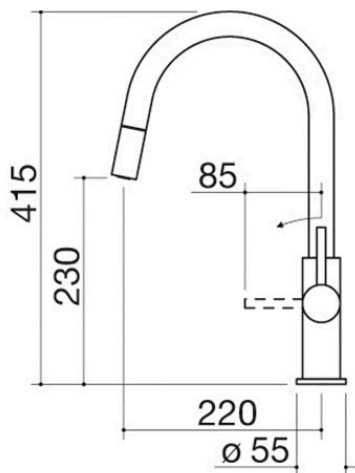

Mischbatterie Select One Dusche Steel

mit ausziehbarer Brause

1RUBS1DS

Beschreibung

- Ausziehbare Brause
- Edelstahl AISI 304
- Kartusche: Keramikscheiben
- 360° schwenkbarer Auslauf
- Hahnrosette: \varnothing 55 mm
- Hahnloch: \varnothing 35 mm