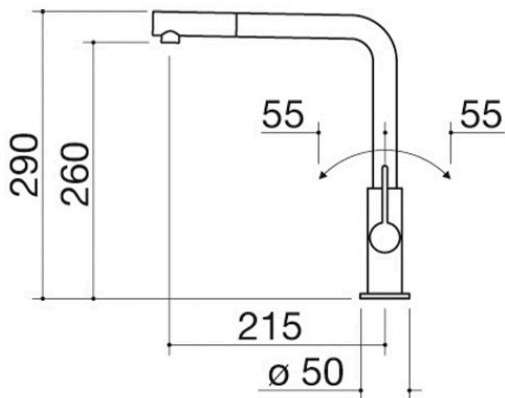

Mischbatterie Soul Dusche

mit ausziehbarer Brause

1RUBSODB

Beschreibung

- Ausziehbare Brause
- Kartusche: Keramikscheiben
- 360° schwenkbarer Auslauf
- Hahnrosette: \varnothing 50 mm
- Hahnloch: \varnothing 35 mm

Plus

Detaillierte Merkmale

360°-Drehung des Auslaufs

Die Armaturen von Barazza sind mit einem Auslauf ausgestattet, der sich um 360° drehen lässt.

Herausziehbare Dusche

Die Armaturen von Barazza sind mit einer herausziehbaren Dusche ausgestattet, um Reinigungsarbeiten auch in großen Becken zu erleichtern.