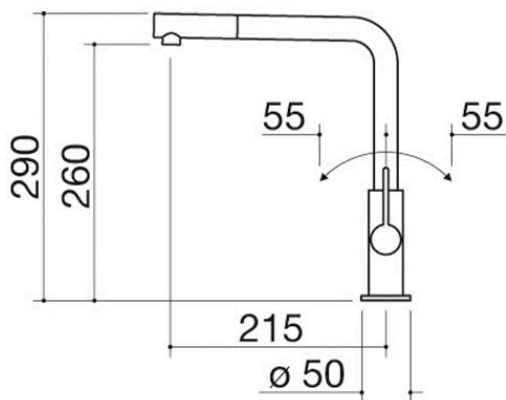

## Descripción

- ducha extraíble
- cartucho: discos cerámicos
- rotación del caño: 360°
- base del grifo:  $\varnothing$  50 mm
- agujero del grifo:  $\varnothing$  35 mm

VER OTROS DISEÑOS DISPONIBLES :