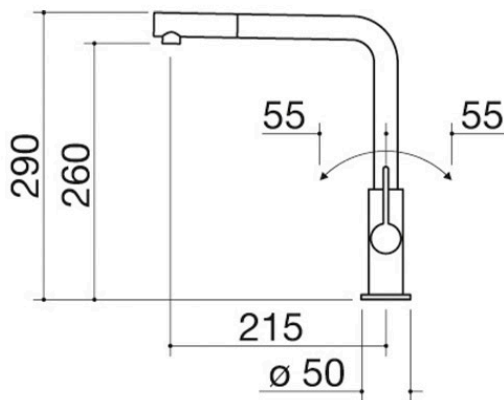

Mitigeur Soul Douche avec douchette extractible

1RUBSODB

Description

- douchette extractible
- cartouche : disques céramiques
- rotation de la canne de 360°
- base robinet : Ø 50 mm
- trou de robinet : Ø 35 mm

Plus

Caractéristiques détaillées

Rotation de la canne de 360°

Les robinets Barazza sont équipés d'une rotation de la canne de 360°.

Douchette extractible

Les robinets Barazza sont équipés d'une douchette extractible pour faciliter les opérations de nettoyage même dans les grandes cuves.