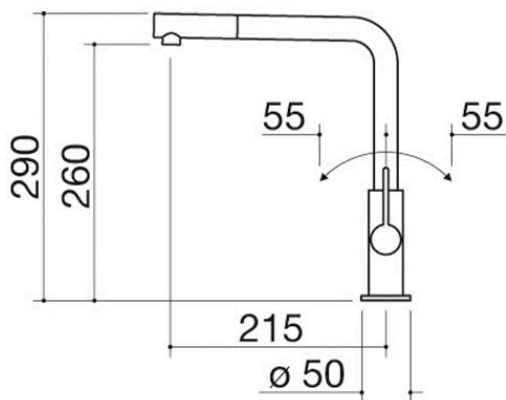

Rubinetti miscelatore Soul Doccia con doccia estraibile

1RUBSODB

Descrizione

- doccia estraibile
- cartuccia: dischi ceramici
- rotazione canna: 360°
- base rubinetto: \varnothing 50 mm
- foro rubinetto: \varnothing 35 mm

VEDI GLI ALTRI MODELLI DISPONIBILI:

1RUBSODG

Plus

Dettaglio delle caratteristiche

Rotazione canna 360°

I rubinetti Barazza sono dotati di rotazione canna di 360°.

Doccia estraibile

I rubinetti Barazza sono dotati di doccia estraibile per rendere le operazioni di pulizia più facili anche in vasche ampie.