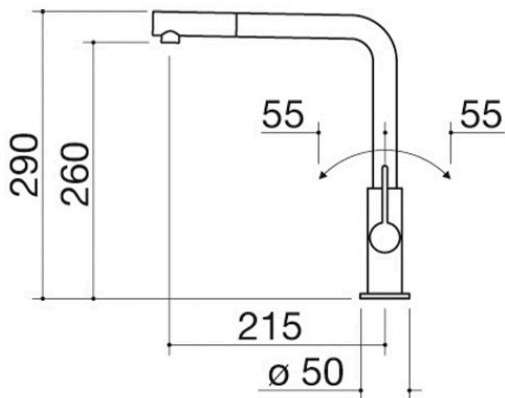

Mischbatterie Soul Dusche

mit ausziehbarer Brause

1RUBSODG

Beschreibung

- Ausziehbare Brause
- Kartusche: Keramikscheiben
- 360° schwenkbarer Auslauf
- Hahnrosette: \varnothing 50 mm
- Hahnloch: \varnothing 35 mm

Plus

Detaillierte Merkmale

360°-Drehung des Auslaufs

Die Armaturen von Barazza sind mit einem Auslauf ausgestattet, der sich um 360° drehen lässt.

Herausziehbare Dusche

Die Armaturen von Barazza sind mit einer herausziehbaren Dusche ausgestattet, um Reinigungsarbeiten auch in großen Becken zu erleichtern.