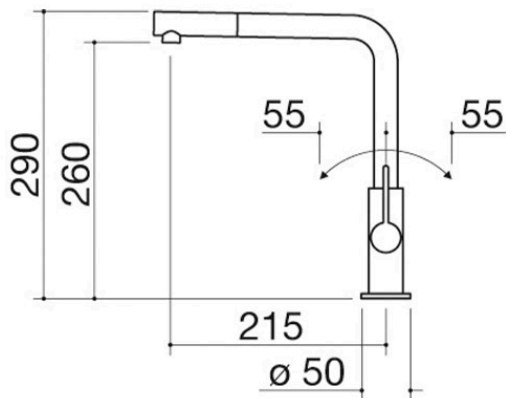

Grifo mezclador Soul Ducha con ducha extraíble

1RUBSODG

Descripción

- ducha extraíble
- cartucho: discos cerámicos
- rotación del caño: 360°
- base del grifo: \varnothing 50 mm
- agujero del grifo: \varnothing 35 mm

VER OTROS DISEÑOS DISPONIBLES :

1RUBSODB

Plus

Características detalladas

Rotación del caño 360°

Los grifos Barazza están equipados con rotación del caño de 360°.

Ducha extraíble

Los grifos Barazza están equipados con ducha extraíble para facilitar las tareas de limpieza, incluso en cubetas amplias.