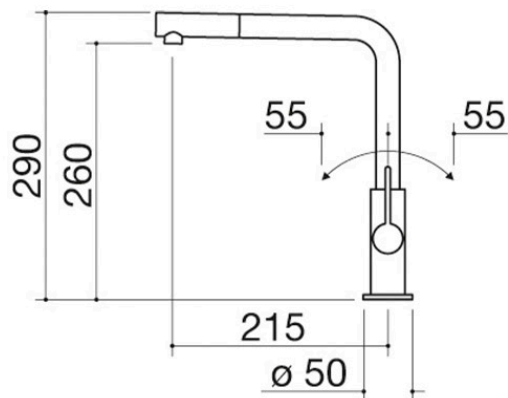

Mitigeur Soul Douche avec douchette extractible

1RUBSODG

Description

- douchette extractible
- cartouche : disques céramiques
- rotation de la canne de 360°
- base robinet : Ø 50 mm
- trou de robinet : Ø 35 mm

Plus

Caractéristiques détaillées

Rotation de la canne de 360°

Les robinets Barazza sont équipés d'une rotation de la canne de 360°.

Douchette extractible

Les robinets Barazza sont équipés d'une douchette extractible pour faciliter les opérations de nettoyage même dans les grandes cuves.