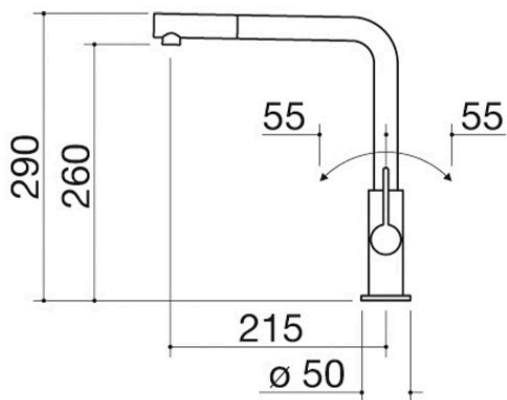

### Descrizione

- doccia estraibile
- cartuccia: dischi ceramici
- rotazione canna: 360°
- base rubinetto:  $\varnothing$  50 mm
- foro rubinetto:  $\varnothing$  35 mm

VEDI GLI ALTRI MODELLI DISPONIBILI: