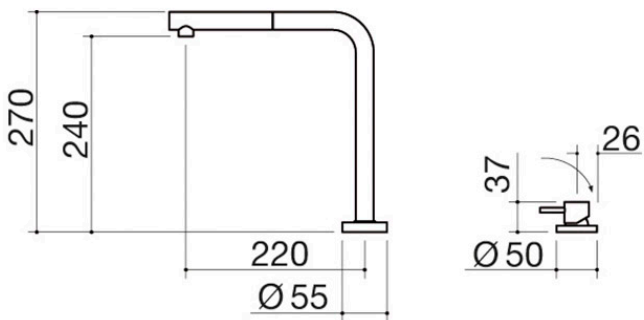

## Beschreibung

- Ausziehbare Brause
- Kartusche: Keramikscheiben
- 360° schwenkbarer Auslauf
- Hahnrosette:  $\varnothing$  55 mm
- Hebelrosette:  $\varnothing$  50 mm
- Hahnloch:  $\varnothing$  35 mm
- Hebelloch:  $\varnothing$  35 mm