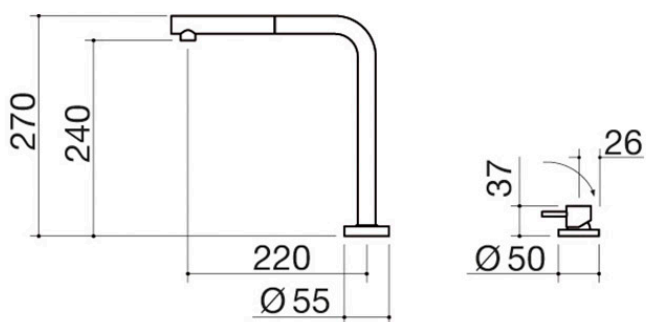

## Descripción

- ducha extraíble
- cartucho: discos cerámicos
- rotación del caño: 360°
- base del grifo:  $\varnothing$  55 mm
- base del mando:  $\varnothing$  50 mm
- agujero del grifo:  $\varnothing$  35 mm
- agujero del mando:  $\varnothing$  35 mm