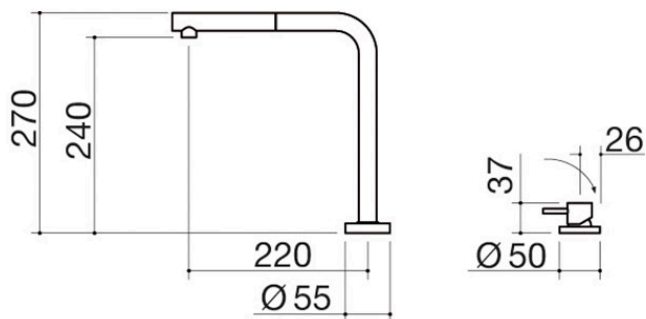

## Description

- douchette extractible
- cartouche : disques céramiques
- rotation de la canne de 360°
- base robinet : Ø 55 mm
- base commande : Ø 50 mm
- trou de robinet : Ø 35 mm
- trou commande : Ø 35 mm