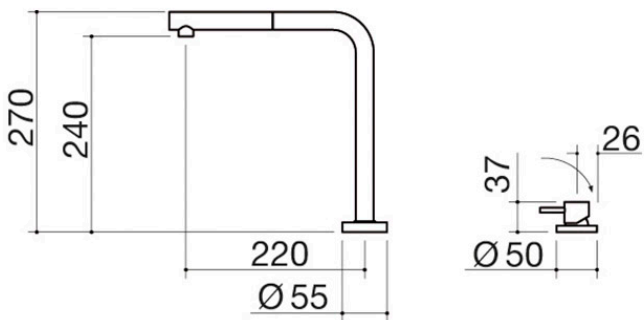

### Descrizione

- doccia estraibile
- cartuccia: dischi ceramici
- rotazione canna: 360°
- base rubinetto:  $\varnothing$  55 mm
- base comando:  $\varnothing$  50 mm
- foro rubinetto:  $\varnothing$  35 mm
- foro comando:  $\varnothing$  35 mm