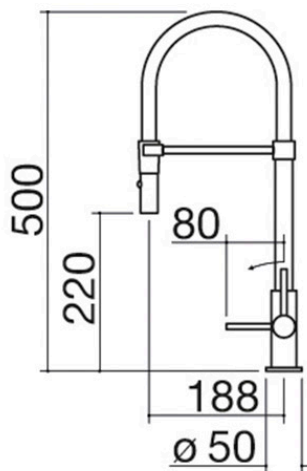

### Beschreibung

- Brause mit 2 Strahlarten
- Kartusche: Keramikscheiben
- 360° schwenkbarer Auslauf
- Hahnrosette:  $\varnothing 50$  mm
- Hahnloch:  $\varnothing 35$  mm