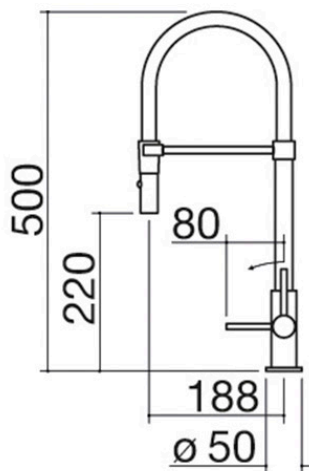

## con ducha con doble distribución

1RUBSP1

### Descripción

- Ducha con doble distribución
- cartucho: discos cerámicos
- rotación del caño: 360°
- base del grifo:  $\varnothing 50$  mm
- agujero del grifo:  $\varnothing 35$  mm